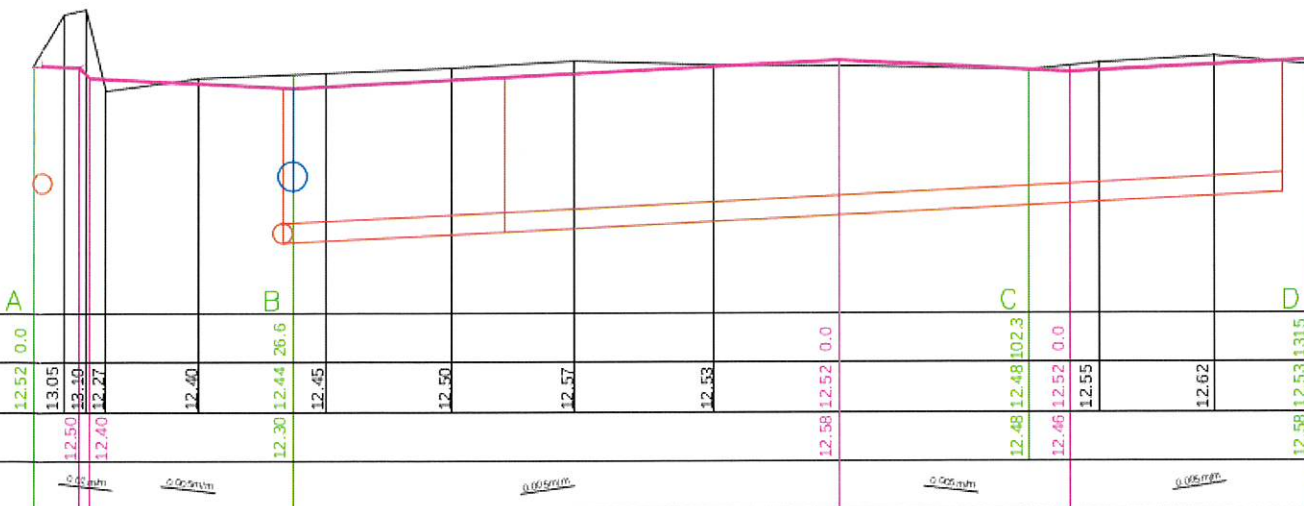

COMMUNE DU TAILLAN MEDOC

Le Mayne de la Béchade

Profil en Long

0	Plan initial	06/04/2021
INDICE	MODIFICATIONS	DATE

P. A - 8d

06/04/2021

Dossier n°
2018-06-25

Aménageur
ARCLA
1 Impasse Jules Romains
33 700 MERIGNAC
arcls@orange.fr

148 Av du TAILLAN - 33320 EYSINES - 05 56 28 80 54
LANGON / ST MEDARD EN JALLES / LUDON MEDOC
www.saugex.fr - contact@saugex.fr

Plan de comparaison : 10.00m

Plan de comparaison : 10.00m