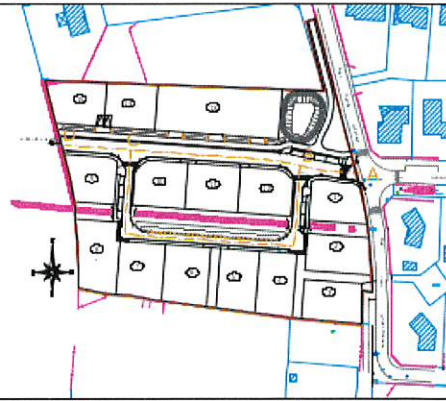

COMMUNE DU TAILLAN MEDOC

Le Mayne de la Béchade

Profil en Long

0	Plan initial	06/04/2021
INDICE	MODIFICATIONS	DATE

P. A - 8d

06/04/2021

Dossier n°
2018-06-25

Aménageur
ARCLA
1 Impasse Jules Romains
33 700 MERIGNAC
arcls@orange.fr

148 Av du TAILLAN - 33320 EYSINES - 05 56 28 80 54
LANGON / ST MEDARD EN JALLES / LUDON MEDOC
www.saugex.fr - contact@saugex.fr

Plan de comparaison : 10.00m

Plan de comparaison : 10.00m