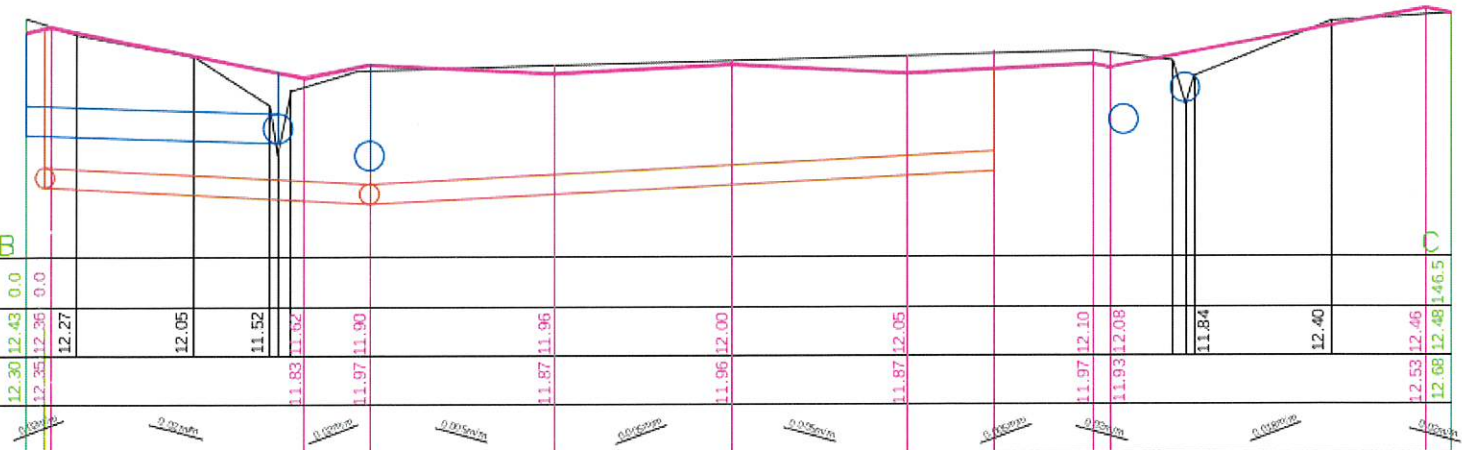

COMMUNE DU TAILLAN MEDOC

Le Mayne de la Béchade

Profil en Long

0	Plan initial	06/04/2021
INDICE	MODIFICATIONS	DATE

P. A - 8d

06/04/2021

Dossier n°
2018-06-25

Aménageur
ARCLA
1 Impasse Jules Romains
33 700 MERIGNAC
arcls@orange.fr

148 Av du TAILLAN - 33320 EYSINES - 05 56 28 80 54
LANGON / ST MEDARD EN JALLES / LUDON MEDOC
www.saugex.fr - contact@saugex.fr

Plan de comparaison : 10.00m

Plan de comparaison : 10.00m