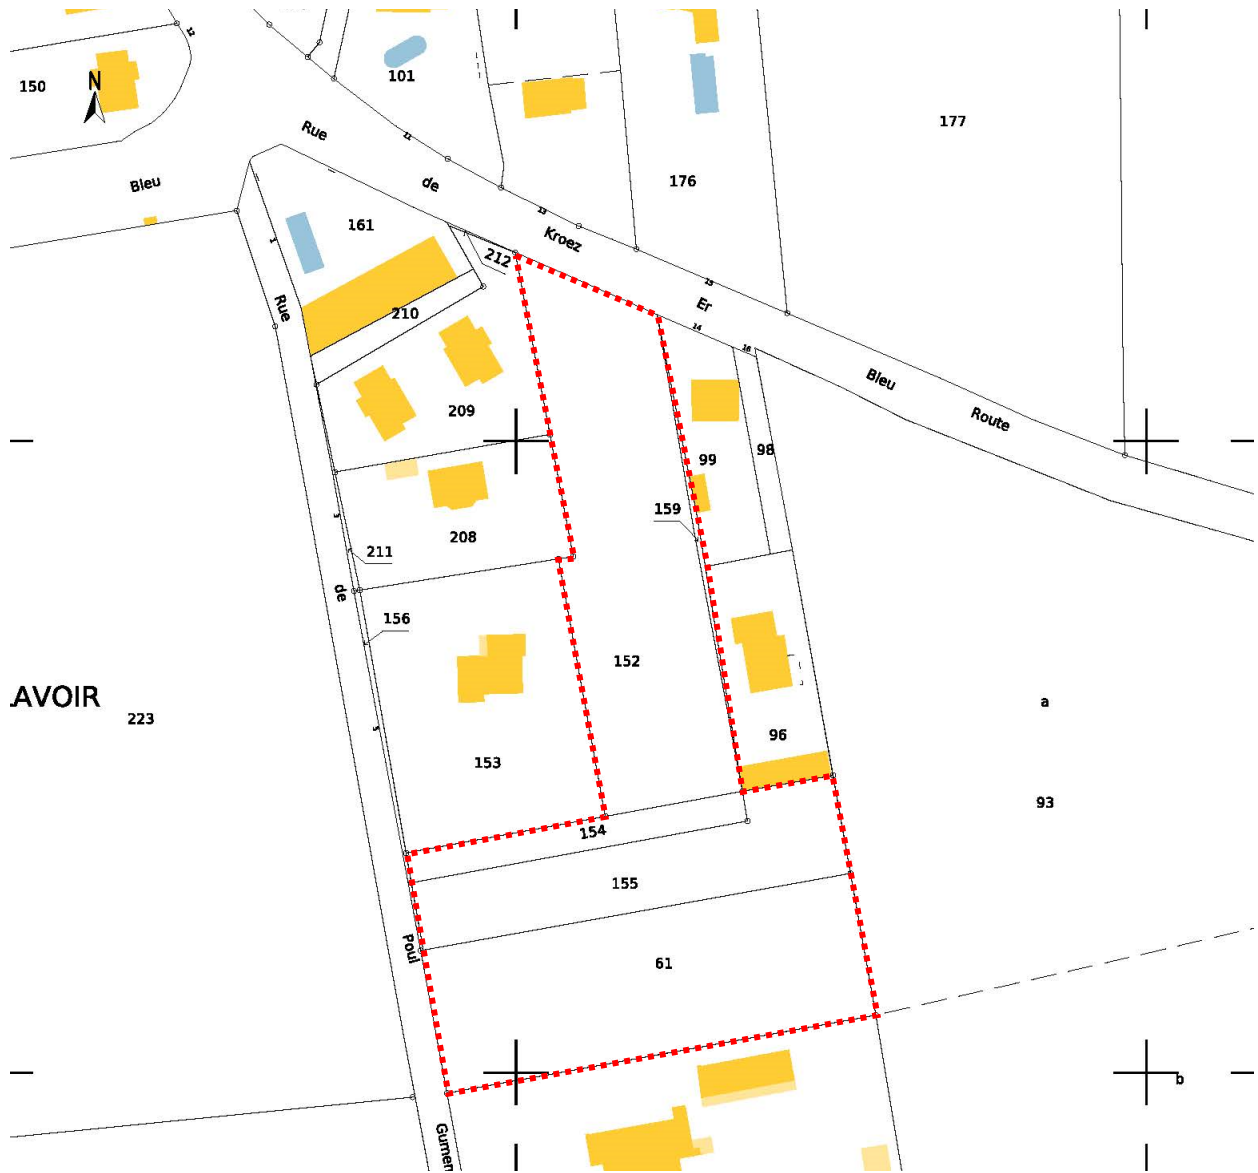

« PARK AR FEUNTEUN » LOCOAL-MENDON (56)

Pièce n°1 PA1. Plans de situation du terrain

AOÛT 2022

LORAND GUILLOU
ARCHITECTES

NICOLAS
associés

Extrait de la carte IGN

Extrait de la vue aérienne

Extrait du cadastre