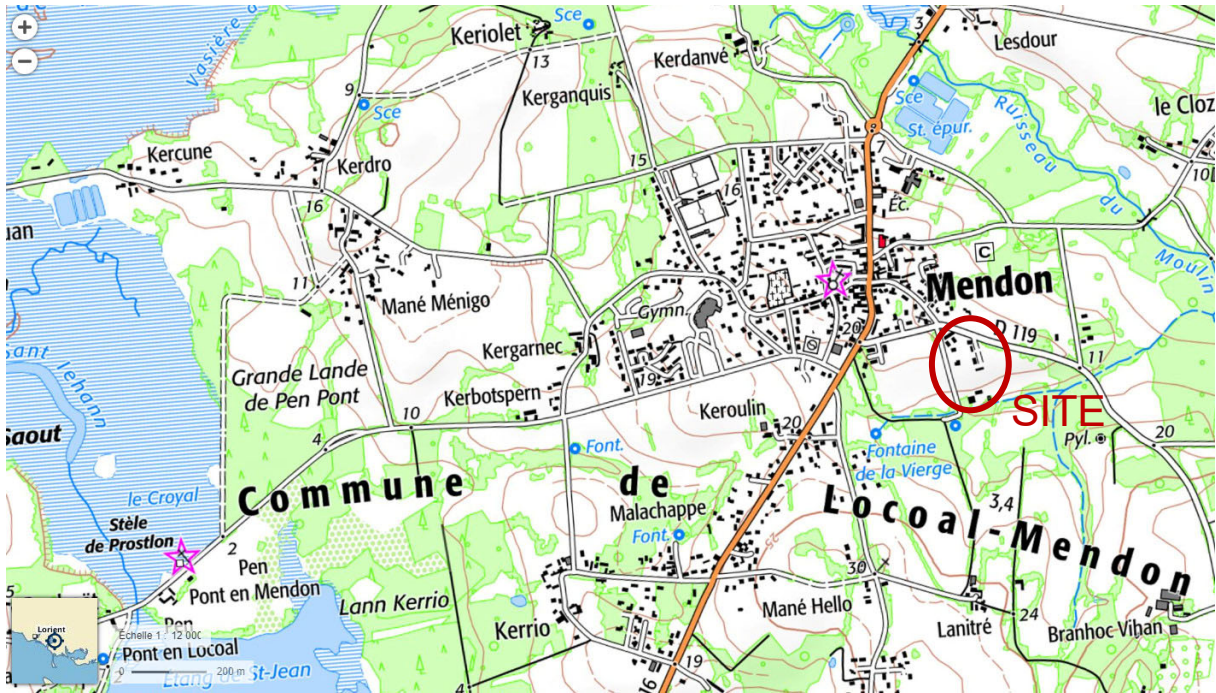

« PARK AR FEUNTEUN » LOCOAL-MENDON (56)

Pièce n°1 PA1. Plans de situation du terrain

AOÛT 2022

LORAND GUILLOU
ARCHITECTES

NICOLAS
associés

Extrait de la carte IGN

Extrait de la vue aérienne

Extrait du cadastre